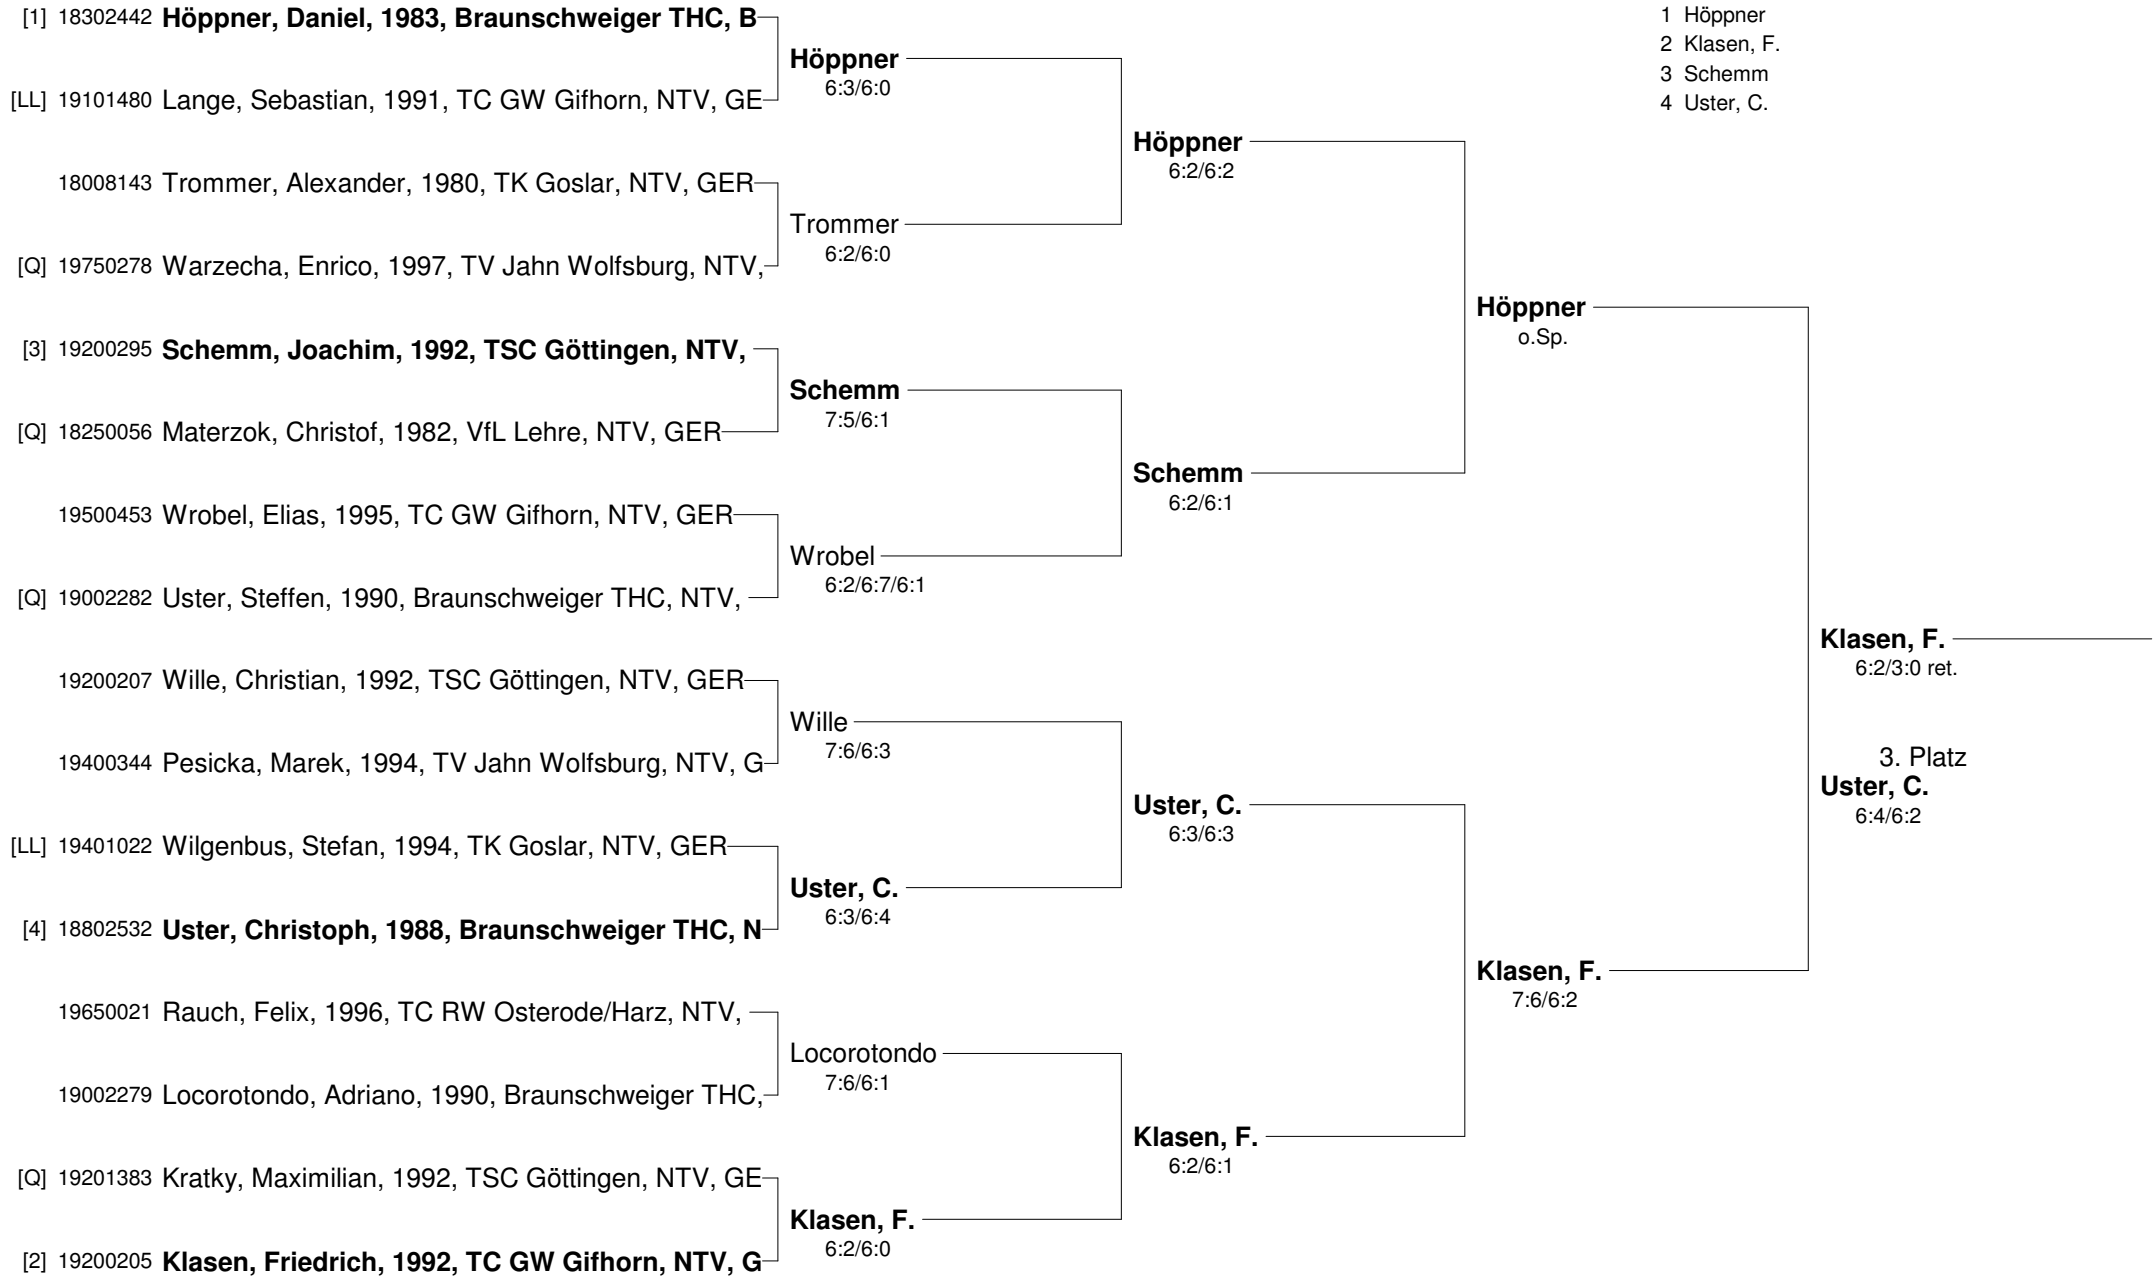

NTV-Bezirk Braunschweig
Bezirksmeisterschaften Damen und Herren vom 10.-12.12.2010
Herren

1. Setzung
   1 Höppner
   2 Klasen, F.
   3 Schemm
   4 Uster, C.